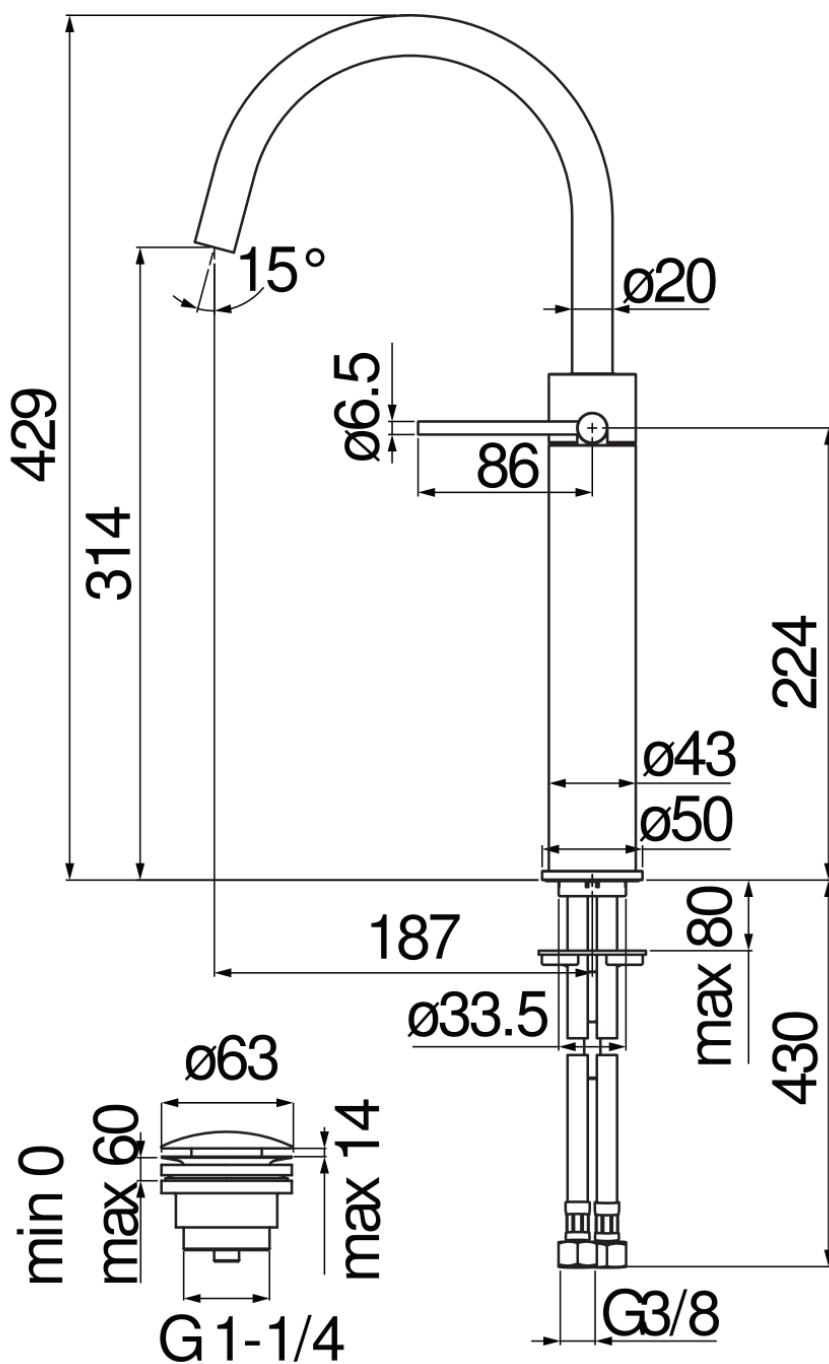

SPECIFICHE

Monocomando a bacinella

Chrome

Aeratore anticalcare M 18 x 1, portata 5 l/min

Bocca girevole

Scarico 1 1/4" push

Flessibili inox ø 3/8"

Limitatore di energia con apertura in acqua fredda

Imballo: 56,5 x 29 x 7,1 cm / 0,011633 m³

DIAGRAMMA DI PORTATA: ACQUA CALDA/FREDDA

— Aeratore

DIAGRAMMA DI PORTATA: ACQUA MISCELATA

— Aeratore